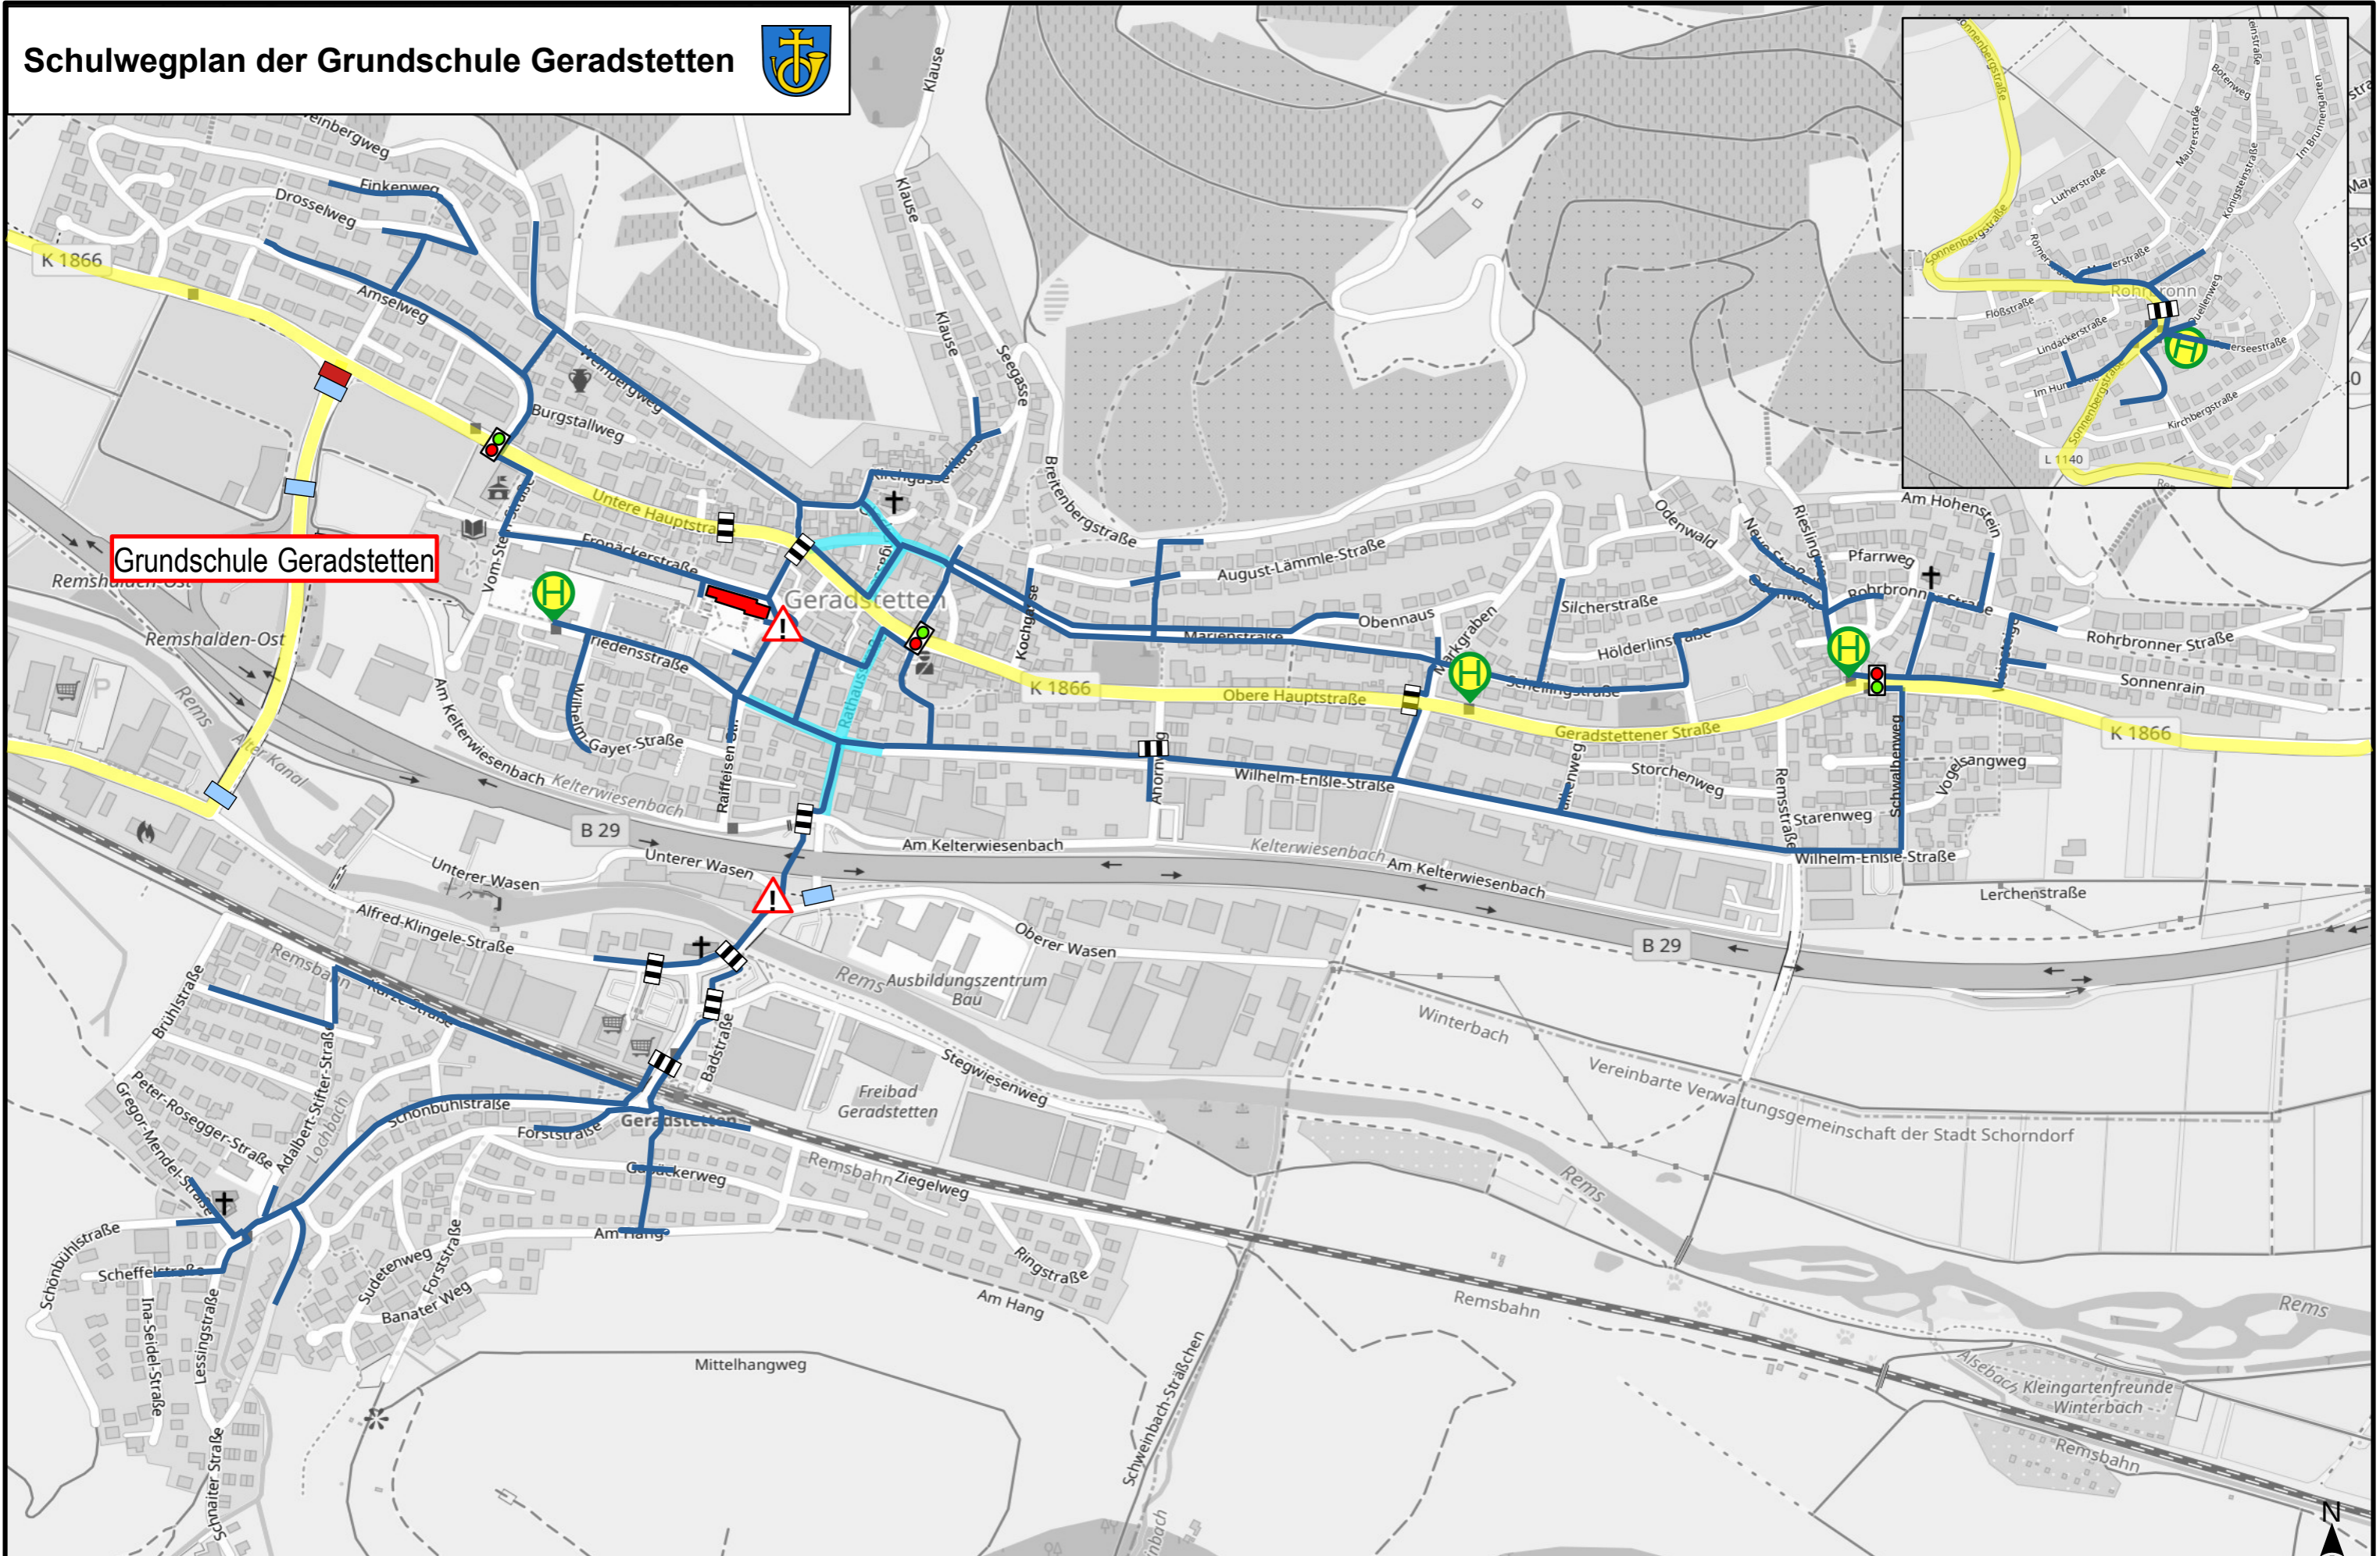

Schulwegplan der Grundschule Geradstetten

Grundschule Geradstetten

Legende:

- Empfohlener Schulwege
- Überweg mit Ampel
- Zebrastreifen
- Querungshilfe Fuß / Rad
- Bushaltestelle
- besondere Aufmerksamkeit erforderlich
- Verkehrsberuhigter Bereich

Stand: 14.08.23
Kartengrundlage: openstreetmap.org